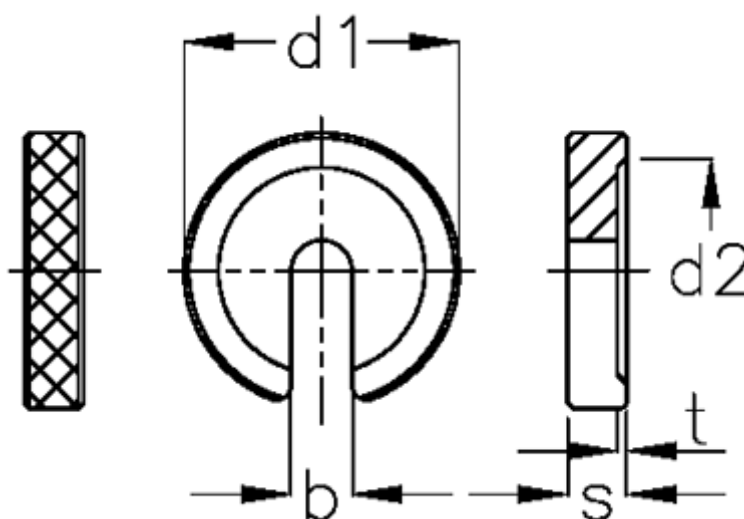

Varenummer: 20908200
Beskrivelse: E+G C-Skive
GN 183-40-12,5

Mål

b	= 12.5
d1	= 40
d2	= 30
For bolt = M12	
s	= 9
t	= 1.8